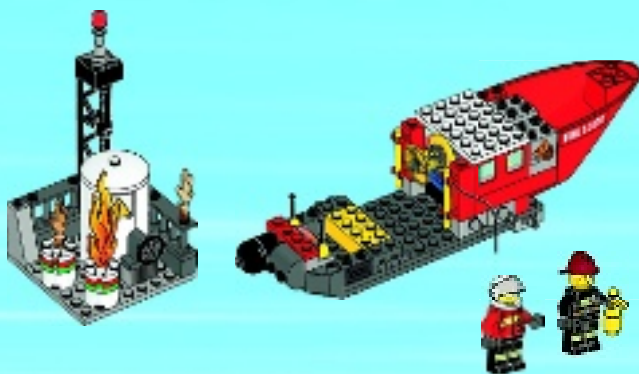

CITY

60010

WARNING: CHOKING HAZARD.
Toy contains small parts and a small ball.
Not for children under 3 years.

AVERTISSEMENT : RISQUE D'ÉTOUFFEMENT.
Le jouet contient des petites pièces ainsi qu'une petite boule.
Il ne convient pas aux enfants de moins de 3 ans.