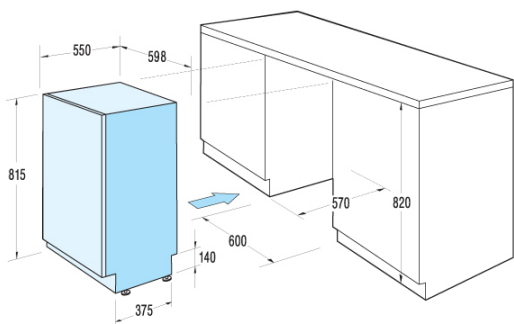

IM 630

VESTAVNÁ INTEGROVANÁ MYČKA

EAN kód: 3838942772061

- kapacita myčky 12 sad nádobí
- 2 úložné koše
- spotřeba vody 12 l
- praktický LED displej s ukazatelem programů
- AQUA STOP proti přetečení
- 2 ostřikovací ramena
- 6 programů
- ECO program
- 1/2 program
- tablety 3v1
- 4 nastavitelné teploty mytí
- odložený start (3/6/9 h.)
- nastavení horního koše
- nastavení držáků talířů ve spodním koši
- energetická třída A+
- účinnost mytí A
- účinnost sušení A
- hlučnost 49 dB
- spotřeba energie: 1,02 kWh
- elektrické napětí: 230 V