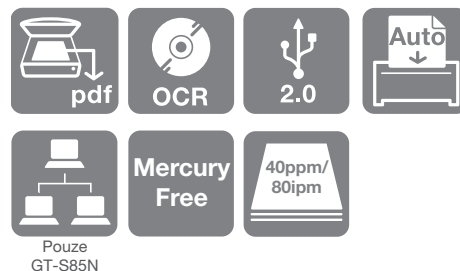

Vícestránkové papírové dokumenty až do formátu A4 jsou převáděny do elektronických souborů rychlostí až 40 stránek za minutu v jednostranném režimu a 80 obrazů za minutu v oboustranném režimu, černobíle i barevně. Oboustranné dokumenty lze skenovat při jediném průchodu. Model také disponuje automatickým podavačem dokumentů s kapacitou 75 listů, který je součástí kompaktního designu, díky němuž lze skener snadno umístit na pracovní stůl. Model GT-S85N je vybaven síťovými funkcemi, takže skener a jeho funkce lze sdílet s větším počtem uživatelů.

Zárukou špičkové kvality výsledků řady GT-S85 je optické rozlišení dosahující až 600 dpi. Vysoký výkon je zaručen i během zpracování velkoobjemových úloh, kdy je skener ponechán bez dohledu – tyto modely jsou vybaveny ultrazvukovým senzorem, který detekuje zaseknutý papír a umožňuje jeho snadné uvolnění.

DATOVÝ LIST

HLAVNÍ VLASTNOSTI

- Černobílé a barevné skenování vysokou rychlostí 40 str./min a 80 obr./min v jednostranném/oboustranném režimu
- Optické rozlišení až 600 dpi
- Technologie duálního skenování umožňuje oboustranné skenování při jednom průchodu
- Velkokapacitní automatický podavač na 75 listů papíru
- Ultrazvukový senzor zaručuje bezproblémový výkon
- Splňuje podmínky programu ENERGY STAR