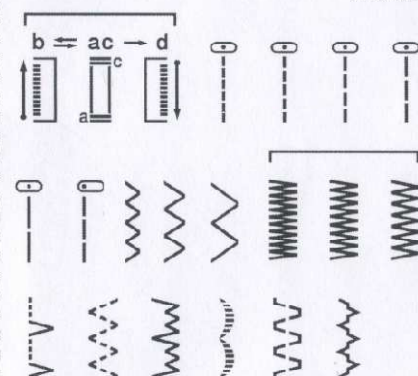

Výběr šicích programů

BQ1700

17
stitches