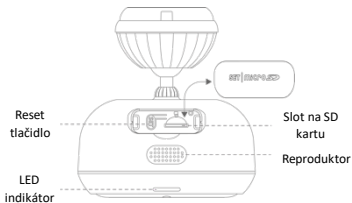

1x sada na
upevnenie

1x inštalačná
šablóna

1x manuál

Popis kamery

Zapojenie kamery

Pripojte napájací adaptér do elektrickej zásuvky s pripojeným káblom USB ku kamere. Pre optimálny výkon použite príslušenstvo obsiahnuté v pôvodnom balení.

Instalacja kamery

1. Pomocí šroubů fixujte základnu kamery. Vrtejte přímo do otvoru instalačního. Po pomyslném sparování z aplikací, upevnij se, že kamera může připojit se z Wi-Fi v místě její instalace.
2. Za pomoci přiložených šroubů upevnijte základnu kamery. Využijte samolepící montážní nálepkou, která přesně provede tě během vrtání.
3. Pohybovým pohybem připojte kameru k nainstalované základně.
4. Pokud správně připojíte kameru k telefonu, kamera automaticky připojí se k vašemu účtu.
5. Nyní můžete sledovat přetvářený obraz. Pokud nevidíte obraz, problémem může být dosah vaší Wi-Fi sítě. Přesuňte router blíže k kamerě.
6. Pokud obraz je viditelný, nastavte zorné pole kamery v požadovaném směru.

A kamera telepítése

1. Miután sikeresen párosította az alkalmazással, győződjön meg róla, hogy a kamera csatlakozni tud a telepítés helyén levő wifihez.
2. A mellékelt csavarok segítségével rögzítse a kamera alapzatát. Használja a telepítő matricát, amely pontosan útbaigazítja a fúrás során.
3. Forgatással csatlakoztassa a kamerát a felszerelt alapzathoz.
4. Ha a kamerát megfelelően párosította a telefonnal, a kamera automatikusan csatlakozik fiókjához.
5. Most láthatja az átvitt képet. Ha nem látja a képet, wifi-hálózatának hatótávolságával lehet a gond. Vigye a routert közelebb a kamerához.
6. Ha látja a képet, irányítsa a kamerát a kívánt irányba.