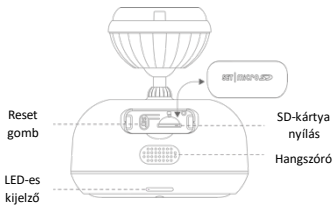

**1x
rögzítőkészlet**

**1x
telepítősablon**

1x utasítás

A kamera leírása

A kamera csatlakoztatása

A kamera USB-bemenetéhez csatlakoztatott kábel végén levő tápadaptert dugja be az elektromos aljzatba. Az optimális teljesítmény érdekében az eredeti csomagban lévő tartozékokat használja.