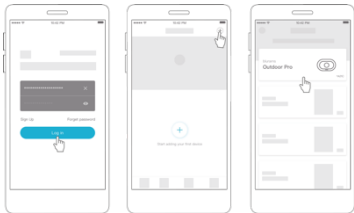

1x manuál

Popis kamery

Zapojení kamery

Připojte napájecí adaptér do elektrické zásuvky s připojeným kabelem USB ke kameře. Pro optimální výkon použijte příslušenství obsažené v původním balení.

Stážení aplikace blurams

Stáhněte si aplikaci pomocí hledání „blurams“ v App Store nebo Google Play. Pro rychlejší instalaci naskenujte QR kód, který vás do obchodu s aplikacemi automaticky přesměruje.

Přidání kamery k blurams účtu

Otevřete aplikaci blurams, registrujte se k bezplatnému účtu blurams a přihlaste se. Přejděte na domovskou stránku, klikněte na ikonu „+“ v pravém horním rohu a vyberte typ kamery. Kameru přidejte podle pokynů na rozhraní aplikace.

Instalacja kamery

1. Pomocí šroubů fixujte základnu kamery. Vrtejte přímo do otvoru instalačního. Po pomyslném sparování z aplikací, upevnij se, že kamera může připojit se z Wi-Fi v místě její instalace.
2. Za pomoci přiložených šroubů upevnijte základnu kamery. Využijte samolepící montážní nálepkou, která přesně provede tě během vrtání.
3. Pohybovým pohybem připojte kameru k nainstalované základně.
4. Pokud správně připojíte kameru k telefonu, kamera automaticky připojí se k vašemu účtu.
5. Nyní můžete sledovat přetvářený obraz. Pokud nevidíte obraz, problémem může být dosah vaší Wi-Fi sítě. Přesuňte router blíže k kamerě.
6. Pokud obraz je viditelný, nastavte zorné pole kamery v požadovaném směru.