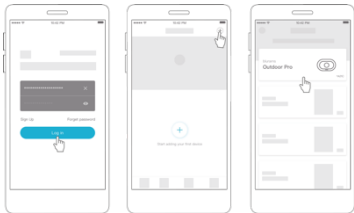

Dodanie kamery do konta blurams

Otwórz aplikację blurams, zarejestruj się do bezpłatnego konta blurams i zaloguj się. Przejdź na stronę główną, kliknij na ikonę „+” w prawym górnym rogu i wybierz typ kamery.