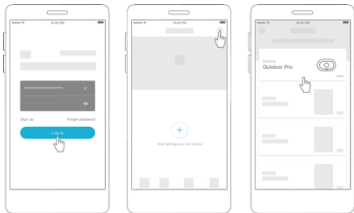

1x sada na
upevnenie

1x inštalačná
šablóna

1x manuál

Popis kamery

Zapojenie kamery

Pripojte napájací adaptér do elektrickej zásuvky s pripojeným káblom USB ku kamere. Pre optimálny výkon použite príslušenstvo obsiahnuté v pôvodnom balení.

Stiahnutie aplikácie blurams

Stiahnite si aplikáciu pomocou hľadania „blurams“ v App Store alebo Google Play. Pre rýchlejšiu inštaláciu naskenujte QR kód, ktorý vás automaticky presmeruje do obchodu s aplikáciami.

Pridanie kamery k blurams účtu

Otvorte aplikáciu blurams, zaregistrujte sa do bezplatného účtu blurams a prihláste sa. Prejdite na domovskú stránku, v pravom hornom rohu kliknite na ikonu „+“ a vyberte typ kamery.