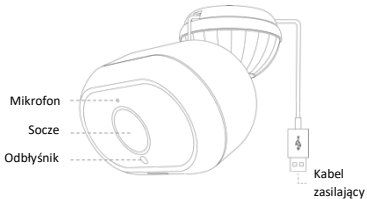

**1x zestaw do
mocowania**

**1x szablon do
instalacji**

1x podręcznik

Opis kamery

Podłączenie kamery

Podłącz adapter zasilający do gniazdka elektrycznego z kablem USB podłączonym do kamery. W celu uzyskania optymalnej mocy skorzystaj z akcesoriów załączonych w oryginalnym opakowaniu.