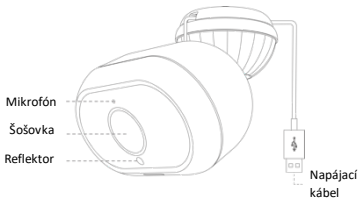

1x sada na
upevnenie

1x inštalačná
šablóna

1x manuál

Popis kamery

Zapojenie kamery

Pripojte napájací adaptér do elektrickej zásuvky s pripojeným káblom USB ku kamere. Pre optimálny výkon použite príslušenstvo obsiahnuté v pôvodnom balení.