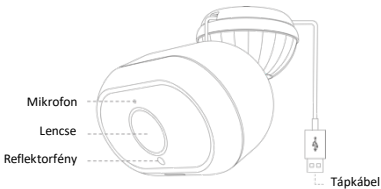

**1x
rögzítőkészlet**

**1x
telepítősablon**

1x utasítás

A kamera leírása

A kamera csatlakoztatása

A kamera USB-bemenetéhez csatlakoztatott kábel végén levő tápadaptert dugja be az elektromos aljzatba. Az optimális teljesítmény érdekében az eredeti csomagban lévő tartozékokat használja.