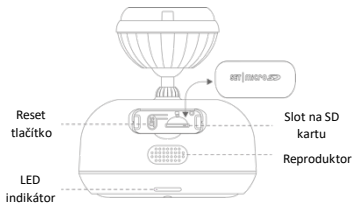

blurams

Outdoor Pro A21C

Uživatelský manuál

Obsah balení

1x kamera

**1x napájecí
adaptér**

**1x sada na
upevnění**

**1x instalační
šablona**

1x manuál

Popis kamery

Zapojení kamery

Připojte napájecí adaptér do elektrické zásuvky s připojeným kabelem USB ke kameře. Pro optimální výkon použijte příslušenství obsažené v původním balení.

Stážení aplikace blurams

Inštalácia kamery

1. Po úspešnom spárovaní s aplikáciou sa ubezpečte, že kamera sa môže pripojiť k Wi-Fi na inštalovanom mieste.
2. Pomocou priložených skrutiek zafixujte základňu kamery. Využite inštalačné samolepky, ktoré vás pri vŕtaní presne povedú.
3. Točivým pohybom spojte kameru s nainštalovanou základňou.
4. Ak ste kameru s telefónom správne spárovali s telefónom, kamera sa automaticky pripojí k vášmu účtu.
5. Teraz môžete sledovať prenášaný obraz. Ak obraz nevidíte, môže byť chyba v dosahu vašej Wi-Fi siete. Router preneste bližšie ku kamere.
6. Ak obraz vidíte, pohľad kamery nasmerujte požadovaným smerom.

Instalacja kamery

1. Pomocí šroubů fixujte základnu kamery. Vrtejte přímo do otvoru instalačního. Po pomyslném sparování z aplikací, upevnij se, že kamera může připojit se z Wi-Fi v místě její instalace.
2. Za pomoci přiložených šroubů upevnijte základnu kamery. Využijte samolepící montážní nálepkou, která přesně provede tě během vrtání.
3. Pohybovým pohybem připojte kameru k nainstalované základně.
4. Pokud správně připojíte kameru k telefonu, kamera automaticky připojí se k vašemu účtu.
5. Nyní můžete sledovat přetvářený obraz. Pokud nevidíte obraz, problémem může být dosah vaší Wi-Fi sítě. Přesuňte router blíže k kamerě.
6. Pokud obraz je viditelný, nastavte zorné pole kamery v požadovaném směru.