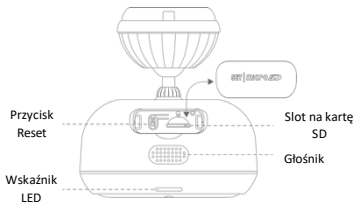

**1x zestaw do
mocowania**

**1x szablon do
instalacji**

1x podręcznik

Opis kamery

Podłączenie kamery

Podłącz adapter zasilający do gniazdka elektrycznego z kablem USB podłączonym do kamery. W celu uzyskania optymalnej mocy skorzystaj z akcesoriów załączonych w oryginalnym opakowaniu.