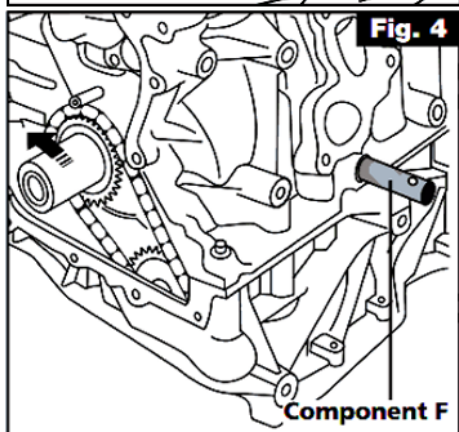

AHProfi s.r.o. Aretační sada Renault, Opel, Nissan H2859

Značka vačkové hřídele I.

Značka vačkové hřídele II.

Fig. 2

Fig. 3

Fig. 4

| Manufacturer | Model | Type | Engine Code | Start Date |
|--------------|--------------------------|------------------|-------------|------------|
| Renault | Scenic III | 1.6 DCi | R9M | 2011 |
| | Grand Scenic III | 1.6 DCi | R9M | 2011 |
| | Megane III | 1.6 DCi | R9M | 2012 |
| | Laguna III | 2.0 DCi | M9R | 2007 |
| | Laguna III | 2.0 GT DCi | M9R | 2008 |
| | Latitude | 2.0 DCi | M9R | 2010 |
| | Trafic II | 2.0 DCi | M9R | 2008 |
| | Vel Satis | 2.0 DCi | M9R | 2005 |
| | Espace, Grand Espace IV | 2.0 DCi | M9R | 2006 |
| | Koleos | 2.0 DCi | M9R | 2008 |
| | Laguna II | 2.0 DCi | M9R | 2005 |
| | Laguna III | 2.0 DCi | M9R | 2007 |
| | Megane II | 2.0 DCi | M9R | 2006 |
| | Megane II | 2.0 DCi | M9R | 2007 |
| | Megane III | 2.0 DCi | M9R | 2009 |
| | Megane III | 2.0 DCi | M9R | 2009 |
| | Scenic, Grand Scenic II | 2.0 DCi | M9R | 2006 |
| | Scenic, Grand Scenic III | 2.0 DCi | M9R | 2009 |
| | Trafic II | 2.0 DCi | M9R | 2006 |
| | Vel Satis | 2.0 DCi | M9R | 2005 |
| | Master III | 2.3 DCi | M9T | 2010 |
| | Megane III | 1.6 DCi | R9M | 2012 |
| | Vauxhall/Opel | Vivaro | 2.0 CDTi | M9R |
| Vivaro | | 2.0 CDTi ecoFlex | M9R | 2011 |
| Movano-B | | 2.3 CDTi | M9R | 2010 |
| Nissan | Qashqai Qashqai+2 | 1.6 DCi | M9R | 2011 |
| | Primastar | 2.0 DCi | M9R | 2006 |
| | Qashqai Qashqai+2 | 2.0 DCi | M9R | 2007 |
| | X-Trail | 2.0 DCi | M9T | 2007 |
| | NV400 | 2.3 CDTi | R9M | 2011 |