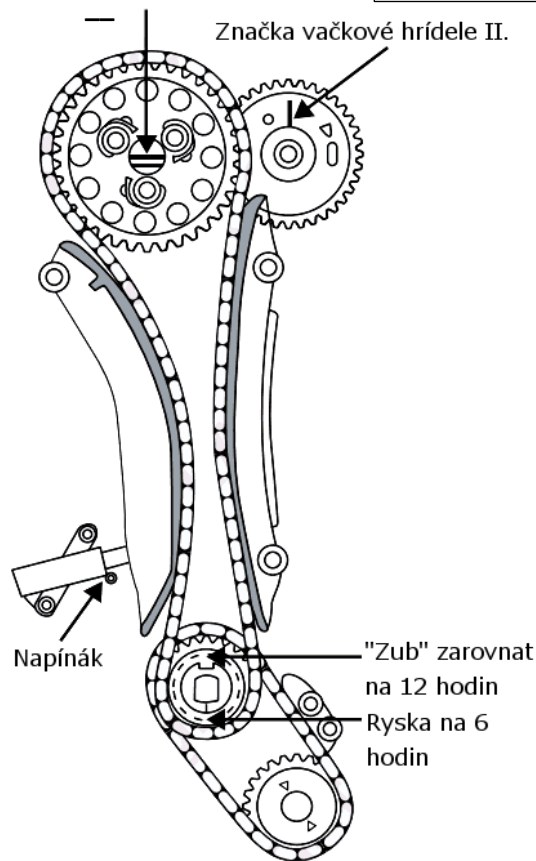

AHProfi s.r.o. Aretační sada Renault, Opel, Nissan H2859

Značka vačkové hřídele I.

Značka vačkové hřídele II.

Fig. 2

Fig. 3

Fig. 4

| Manufacturer | Model | Type | Engine Code | Start Date |
|--------------|--------------------------|------------------|-------------|------------|
| Renault | Scenic III | 1.6 DCi | R9M | 2011 |
| | Grand Scenic III | 1.6 DCi | R9M | 2011 |
| | Megane III | 1.6 DCi | R9M | 2012 |
| | Laguna III | 2.0 DCi | M9R | 2007 |
| | Laguna III | 2.0 GT DCi | M9R | 2008 |
| | Latitude | 2.0 DCi | M9R | 2010 |
| | Trafic II | 2.0 DCi | M9R | 2008 |
| | Vel Satis | 2.0 DCi | M9R | 2005 |
| | Espace, Grand Espace IV | 2.0 DCi | M9R | 2006 |
| | Koleos | 2.0 DCi | M9R | 2008 |
| | Laguna II | 2.0 DCi | M9R | 2005 |
| | Laguna III | 2.0 DCi | M9R | 2007 |
| | Megane II | 2.0 DCi | M9R | 2006 |
| | Megane II | 2.0 DCi | M9R | 2007 |
| | Megane III | 2.0 DCi | M9R | 2009 |
| | Megane III | 2.0 DCi | M9R | 2009 |
| | Scenic, Grand Scenic II | 2.0 DCi | M9R | 2006 |
| | Scenic, Grand Scenic III | 2.0 DCi | M9R | 2009 |
| | Trafic II | 2.0 DCi | M9R | 2006 |
| | Vel Satis | 2.0 DCi | M9R | 2005 |
| | Master III | 2.3 DCi | M9T | 2010 |
| | Megane III | 1.6 DCi | R9M | 2012 |
| | Vauxhall/Opel | Vivaro | 2.0 CDTi | M9R |
| Vivaro | | 2.0 CDTi ecoFlex | M9R | 2011 |
| Movano-B | | 2.3 CDTi | M9R | 2010 |
| Nissan | Qashqai Qashqai+2 | 1.6 DCi | M9R | 2011 |
| | Primastar | 2.0 DCi | M9R | 2006 |
| | Qashqai Qashqai+2 | 2.0 DCi | M9R | 2007 |
| | X-Trail | 2.0 DCi | M9T | 2007 |
| | NV400 | 2.3 CDTi | R9M | 2011 |