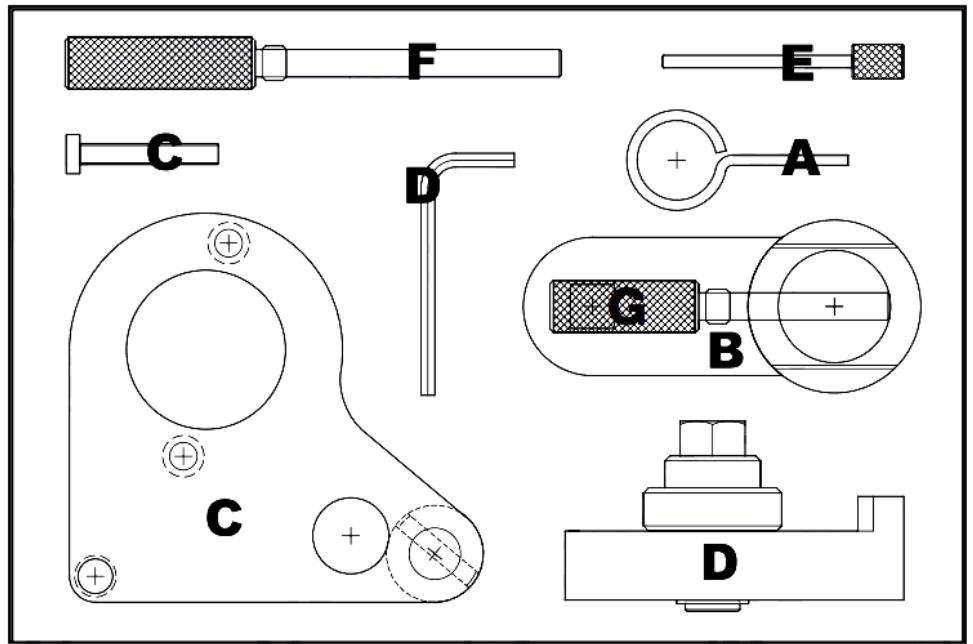

AHProfi s.r.o. Aretační sada Renault, Opel, Nissan H2859

Značka vačkové hřídele I.

Značka vačkové hřídele II.

Fig. 2

Fig. 3

Fig. 4

| Manufacturer | Model | Type | Engine Code | Start Date |
|--------------|--------------------------|------------------|-------------|------------|
| Renault | Scenic III | 1.6 DCi | R9M | 2011 |
| | Grand Scenic III | 1.6 DCi | R9M | 2011 |
| | Megane III | 1.6 DCi | R9M | 2012 |
| | Laguna III | 2.0 DCi | M9R | 2007 |
| | Laguna III | 2.0 GT DCi | M9R | 2008 |
| | Latitude | 2.0 DCi | M9R | 2010 |
| | Trafic II | 2.0 DCi | M9R | 2008 |
| | Vel Satis | 2.0 DCi | M9R | 2005 |
| | Espace, Grand Espace IV | 2.0 DCi | M9R | 2006 |
| | Koleos | 2.0 DCi | M9R | 2008 |
| | Laguna II | 2.0 DCi | M9R | 2005 |
| | Laguna III | 2.0 DCi | M9R | 2007 |
| | Megane II | 2.0 DCi | M9R | 2006 |
| | Megane II | 2.0 DCi | M9R | 2007 |
| | Megane III | 2.0 DCi | M9R | 2009 |
| | Megane III | 2.0 DCi | M9R | 2009 |
| | Scenic, Grand Scenic II | 2.0 DCi | M9R | 2006 |
| | Scenic, Grand Scenic III | 2.0 DCi | M9R | 2009 |
| | Trafic II | 2.0 DCi | M9R | 2006 |
| | Vel Satis | 2.0 DCi | M9R | 2005 |
| | Master III | 2.3 DCi | M9T | 2010 |
| | Megane III | 1.6 DCi | R9M | 2012 |
| | Vauxhall/Opel | Vivaro | 2.0 CDTi | M9R |
| Vivaro | | 2.0 CDTi ecoFlex | M9R | 2011 |
| Movano-B | | 2.3 CDTi | M9R | 2010 |
| Nissan | Qashqai Qashqai+2 | 1.6 DCi | M9R | 2011 |
| | Primastar | 2.0 DCi | M9R | 2006 |
| | Qashqai Qashqai+2 | 2.0 DCi | M9R | 2007 |
| | X-Trail | 2.0 DCi | M9T | 2007 |
| | NV400 | 2.3 CDTi | R9M | 2011 |