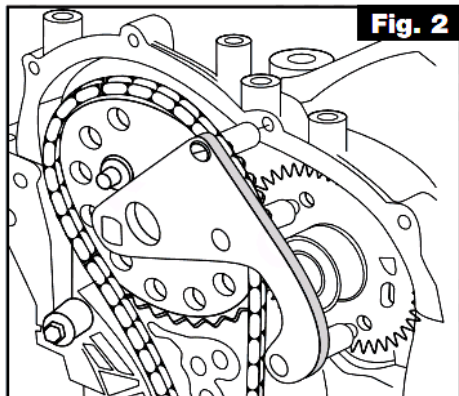

AHProfi s.r.o. Aretační sada Renault, Opel, Nissan H2859

Značka vačkové hřídele I.

Značka vačkové hřídele II.

Fig. 2

Fig. 3

Fig. 4

| Manufacturer | Model | Type | Engine Code | Start Date |
|--------------|--------------------------|------------------|-------------|------------|
| Renault | Scenic III | 1.6 DCi | R9M | 2011 |
| | Grand Scenic III | 1.6 DCi | R9M | 2011 |
| | Megane III | 1.6 DCi | R9M | 2012 |
| | Laguna III | 2.0 DCi | M9R | 2007 |
| | Laguna III | 2.0 GT DCi | M9R | 2008 |
| | Latitude | 2.0 DCi | M9R | 2010 |
| | Trafic II | 2.0 DCi | M9R | 2008 |
| | Vel Satis | 2.0 DCi | M9R | 2005 |
| | Espace, Grand Espace IV | 2.0 DCi | M9R | 2006 |
| | Koleos | 2.0 DCi | M9R | 2008 |
| | Laguna II | 2.0 DCi | M9R | 2005 |
| | Laguna III | 2.0 DCi | M9R | 2007 |
| | Megane II | 2.0 DCi | M9R | 2006 |
| | Megane II | 2.0 DCi | M9R | 2007 |
| | Megane III | 2.0 DCi | M9R | 2009 |
| | Megane III | 2.0 DCi | M9R | 2009 |
| | Scenic, Grand Scenic II | 2.0 DCi | M9R | 2006 |
| | Scenic, Grand Scenic III | 2.0 DCi | M9R | 2009 |
| | Trafic II | 2.0 DCi | M9R | 2006 |
| | Vel Satis | 2.0 DCi | M9R | 2005 |
| | Master III | 2.3 DCi | M9T | 2010 |
| | Megane III | 1.6 DCi | R9M | 2012 |
| | Vauxhall/Opel | Vivaro | 2.0 CDTi | M9R |
| Vivaro | | 2.0 CDTi ecoFlex | M9R | 2011 |
| Movano-B | | 2.3 CDTi | M9R | 2010 |
| Nissan | Qashqai Qashqai+2 | 1.6 DCi | M9R | 2011 |
| | Primastar | 2.0 DCi | M9R | 2006 |
| | Qashqai Qashqai+2 | 2.0 DCi | M9R | 2007 |
| | X-Trail | 2.0 DCi | M9T | 2007 |
| | NV400 | 2.3 CDTi | R9M | 2011 |