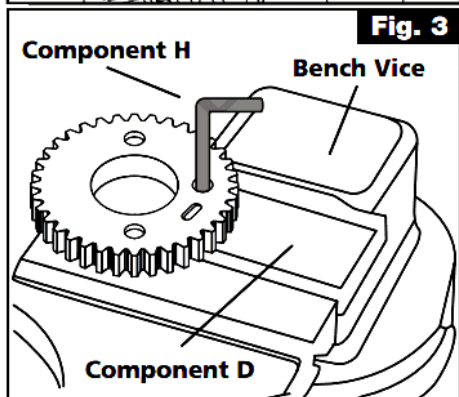

AHProfi s.r.o. Aretační sada Renault, Opel, Nissan H2859

Značka vačkové hřídele I.

Značka vačkové hřídele II.

Fig. 2

Fig. 3

Fig. 4

| Manufacturer | Model | Type | Engine Code | Start Date |
|--------------|--------------------------|------------------|-------------|------------|
| Renault | Scenic III | 1.6 DCi | R9M | 2011 |
| | Grand Scenic III | 1.6 DCi | R9M | 2011 |
| | Megane III | 1.6 DCi | R9M | 2012 |
| | Laguna III | 2.0 DCi | M9R | 2007 |
| | Laguna III | 2.0 GT DCi | M9R | 2008 |
| | Latitude | 2.0 DCi | M9R | 2010 |
| | Trafic II | 2.0 DCi | M9R | 2008 |
| | Vel Satis | 2.0 DCi | M9R | 2005 |
| | Espace, Grand Espace IV | 2.0 DCi | M9R | 2006 |
| | Koleos | 2.0 DCi | M9R | 2008 |
| | Laguna II | 2.0 DCi | M9R | 2005 |
| | Laguna III | 2.0 DCi | M9R | 2007 |
| | Megane II | 2.0 DCi | M9R | 2006 |
| | Megane II | 2.0 DCi | M9R | 2007 |
| | Megane III | 2.0 DCi | M9R | 2009 |
| | Megane III | 2.0 DCi | M9R | 2009 |
| | Scenic, Grand Scenic II | 2.0 DCi | M9R | 2006 |
| | Scenic, Grand Scenic III | 2.0 DCi | M9R | 2009 |
| | Trafic II | 2.0 DCi | M9R | 2006 |
| | Vel Satis | 2.0 DCi | M9R | 2005 |
| | Master III | 2.3 DCi | M9T | 2010 |
| | Megane III | 1.6 DCi | R9M | 2012 |
| | Vauxhall/Opel | Vivaro | 2.0 CDTi | M9R |
| Vivaro | | 2.0 CDTi ecoFlex | M9R | 2011 |
| Movano-B | | 2.3 CDTi | M9R | 2010 |
| Nissan | Qashqai Qashqai+2 | 1.6 DCi | M9R | 2011 |
| | Primastar | 2.0 DCi | M9R | 2006 |
| | Qashqai Qashqai+2 | 2.0 DCi | M9R | 2007 |
| | X-Trail | 2.0 DCi | M9T | 2007 |
| | NV400 | 2.3 CDTi | R9M | 2011 |