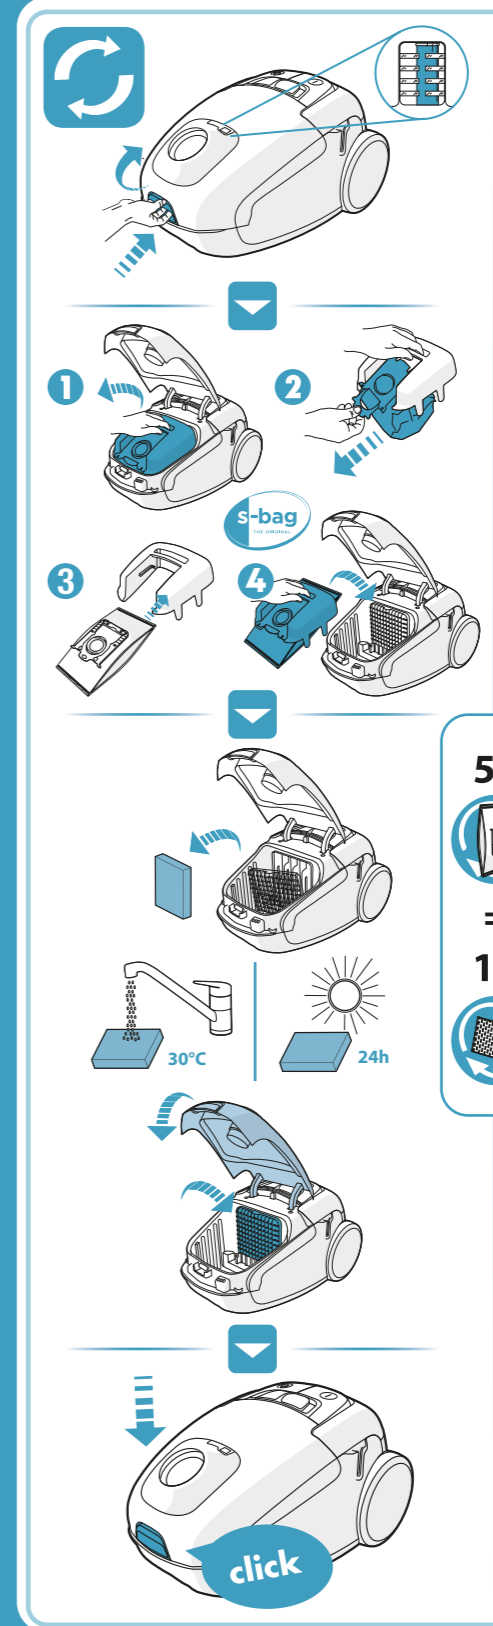

R Recommended nozzle | Brosse recommandée | فرشة الموصى بها | Препоръчителна дюза | Doporučená hubice | Empfohlene Düse | Anbefalet mundstykke | Soovituslik otsak | Cepillo recomendado | انزالهای توصیه شده | Suositeltava suulake | Συνιστώμενο ακροφύσιο | Preporučeni nastavak | Ajánlott szivőfej | Spazzola consigliata | Rekomenduojamas antgalis | Leteicams uzgalis | Aanbevolen mondstuk | Anbefalt munestykke | Zalecana dysza | Escova recomendada | Perie recomandată | Рекомендованная насадка | Rekomenderat munestykke | Priporočni nastavek | Odporučaná hubica | Препоручени наставка | Önerilen başlık | Рекомендована насадка