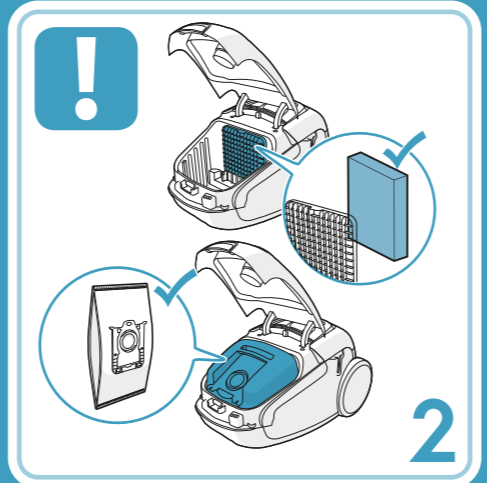

R Recommended nozzle | Brosse recommandée | فرشة الموصى بها | Препоръчителна дюза | Doporučená hubice | Empfohlene Düse | Anbefalet mundstykke | Soovituslik otsak | Cepillo recomendado | انزالهای توصیه شده | Suositeltava suulake | Συνιστώμενο ακροφύσιο | Preporučeni nastavak | Ajánlott szivőfej | Spazzola consigliata | Rekomenduojamas antgalis | Leteicams uzgalis | Aanbevolen mondstuk | Anbefalt munestykke | Zalecana dysza | Escova recomendada | Perie recomandată | Рекомендованная насадка | Rekomenderat munestykke | Priporočni nastavek | Odporučaná hubica | Препоручени наставка | Önerilen başlık | Рекомендована насадка