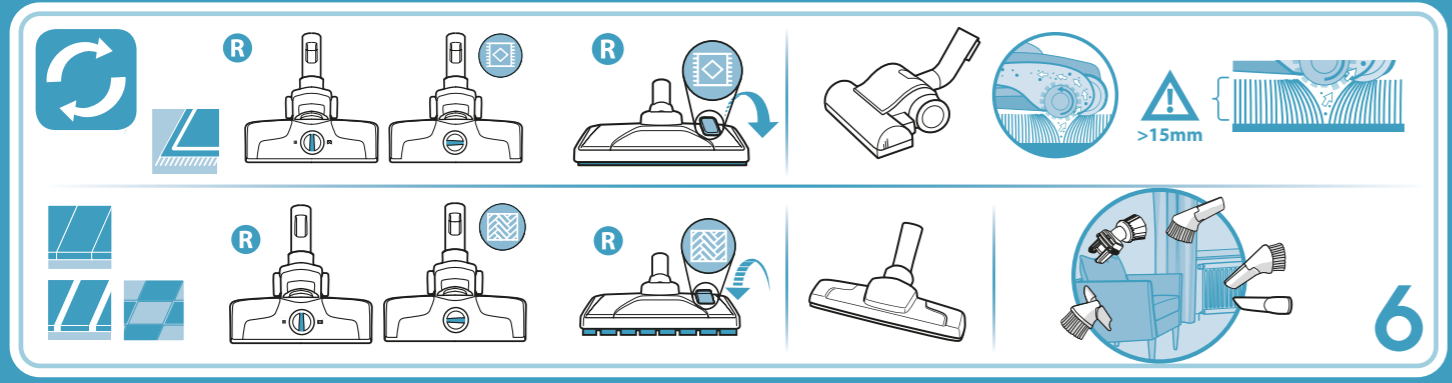

R Recommended nozzle | Brosse recommandée | فرشة الموصى بها | Препоръчителна дюза | Doporučená hubice | Empfohlene Düse | Anbefalet mundstykke | Soovituslik otsak | Cepillo recomendado | انزالهای توصیه شده | Suositeltava suulake | Συνιστώμενο ακροφύσιο | Preporučeni nastavak | Ajánlott szivőfej | Spazzola consigliata | Rekomenduojamas antgalis | Leteicams uzgalis | Aanbevolen mondstuk | Anbefalt munestykke | Zalecana dysza | Escova recomendada | Perie recomandată | Рекомендованная насадка | Rekomenderat munestykke | Priporočni nastavek | Odporučaná hubica | Препоручени наставка | Önerilen başlık | Рекомендована насадка