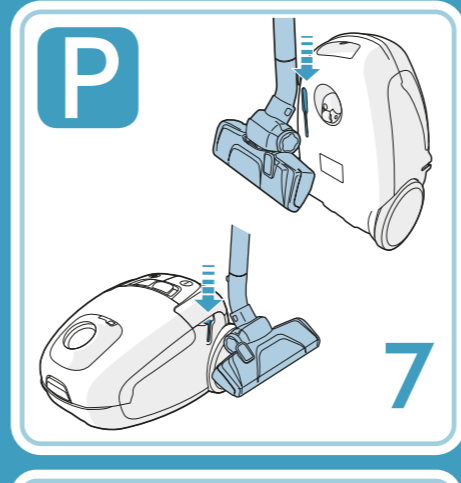

R Recommended nozzle | Brosse recommandée | فرشة الموصى بها | Препоръчителна дюза | Doporučená hubice | Empfohlene Düse | Anbefalet mundstykke | Soovituslik otsak | Cepillo recomendado | انزالهای توصیه شده | Suositeltava suulake | Συνιστώμενο ακροφύσιο | Preporučeni nastavak | Ajánlott szivőfej | Spazzola consigliata | Rekomenduojamas antgalis | Leteicams uzgalis | Aanbevolen mondstuk | Anbefalt munestykke | Zalecana dysza | Escova recomendada | Perie recomandată | Рекомендованная насадка | Rekomenderat munestykke | Priporočni nastavek | Odporučaná hubica | Препоручени наставка | Önerilen başlık | Рекомендована насадка