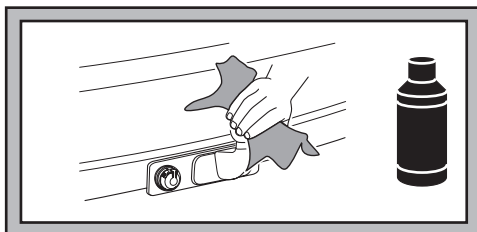

EN Tow bar-mounted bike carrier
DE Fahrradträger für die Anhängerkupplung
FR Porte-vélos sur boule d'attelage
NL Fietsdrager voor op de trekhaak
IT Portabici da installare sul gancio da traino
ES Portabicicletas de bola de remolque
PT Suporte para bicicleta para engate
SV Dragkroksmonterad cykelhållare
DK Cykelholder, der er monteret på anhængertræk
NO Hengerfestemonteerte lasteholdere
FI Vetokoukkuun kiinnitettävä polkupyöräteline
ET Haakekonsule paigaldatav jalgrattahoidik
LV Uz piekabes āķa uzstādāms velosipēdu turētājs
LT Prie gražulo tvirtinami dviračių laikikliai
PL Bagażnik rowerowy montowany na haku holowniczym
RU Устанавливаемое на фаркопе крепление для велосипедов

UK Багажник для велосипедів, що монтується на буксирній штанзі
BG Багажник за велосипеди, монтиран на теглича
CS Nosič jízdních kol s montáží na tažné zařízení
SK Nosič bicyklov s montážou na ťažné zariadenie
SL Prtljažnik za kolesa za na vlečno kljuko
HR/BiH Nosač bicikla koji se postavlja na kuku za vuču
RO Suport pentru bicicletă montat pe bara de tracțiune
HU Vonóhorogra szerelhető kerékpártartó
EL Σχάρα ποδηλάτου κοτσασθόρου
TR Çeki demirine bağlanan bisiklet taşıyıcı
HE המגן אופניים למרכב על החרוטה
AR حامل الدراجة للتثبيت على قضيب العطر
ZH 拖杆安装式托架
JA トウバーマウント型サイクルキャリア
KO 트우바 장착 자전거 캐리어
TH ครงยึดจับจักรยานแบบติดตั้งกับอุปกรณ์ลากพ่วงท้ายรถ