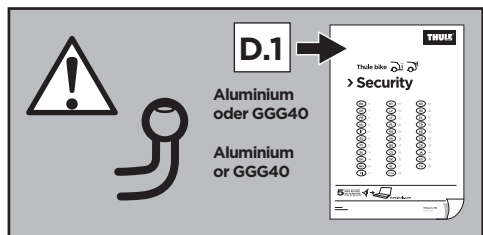

EN Tow bar-mounted bike carrier
DE Fahrradträger für die Anhängerkupplung
FR Porte-vélos sur boule d'attelage
NL Fietsdrager voor op de trekhaak
IT Portabici da installare sul gancio da traino
ES Portabicicletas de bola de remolque
PT Suporte para bicicleta para engate
SV Dragkroksmonterad cykelhållare
DK Cykelholder, der er monteret på anhængertræk
NO Hengerfestemonteerte lasteholdere
FI Vetokoukkuun kiinnitettävä polkupyöräteline
ET Haakekonsule paigaldatav jalgrattahoidik
LV Uz piekabes āķa uzstādāms velosipēdu turētājs
LT Prie gražulo tvirtinami dviračių laikikliai
PL Bagażnik rowerowy montowany na haku holowniczym
RU Устанавливаемое на фаркопе крепление для велосипедов

UK Багажник для велосипедів, що монтується на буксирній штанзі
BG Багажник за велосипеди, монтиран на теглича
CS Nosič jízdních kol s montáží na tažné zařízení
SK Nosič bicyklov s montážou na ťažné zariadenie
SL Prtljažnik za kolesa za na vlečno kljuko
HR/BiH Nosač bicikla koji se postavlja na kuku za vuču
RO Suport pentru bicicletă montat pe bara de tracțiune
HU Vonóhorogra szerelhető kerékpártartó
EL Σχάρα ποδηλάτου κοτσασθόρου
TR Çeki demirine bağlanan bisiklet taşıyıcı
HE המגן אופניים למרכב על החרוטה
AR حامل الدراجة للتثبيت على قضيب العطر
ZH 拖杆安装式托架
JA トウバーマウント型サイクルキャリア
KO 트우바 장착 자전거 캐리어
TH ครงยึดจับจักรยานแบบติดตั้งกับอุปกรณ์ลากพ่วงท้ายรถ