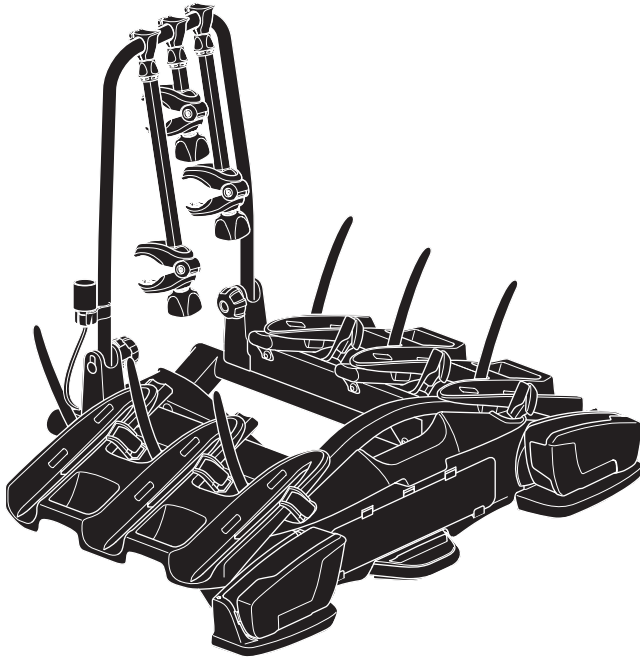

Thule VeloCompact 926, 927

> Instructions

Max
25 kg

Max
60 kg

926001

CITY CRASH

Complies with ISO norm

19,0 kg

927001

—

CITY CRASH

Complies with ISO norm

18,9 kg

EN Tow bar-mounted bike carrier
DE Fahrradträger für die Anhängerkupplung
FR Porte-vélos sur boule d'attelage
NL Fietsdrager voor op de trekhaak
IT Portabici da installare sul gancio da traino
ES Portabicicletas de bola de remolque
PT Suporte para bicicleta para engate
SV Dragkroksmonterad cykelhållare
DK Cykelholder, der er monteret på anhængertræk
NO Hengerfestemonteerte lasteholdere
FI Vetokoukkuun kiinnitettävä polkupyöräteline
ET Haakekonsule paigaldatav jalgrattahoidik
LV Uz piekabes āķa uzstādāms velosipēdu turētājs
LT Prie gražulo tvirtinami dviračių laikikliai
PL Bagażnik rowerowy montowany na haku holowniczym
RU Устанавливаемое на фаркопе крепление для велосипедов

UK Багажник для велосипедів, що монтується на буксирній штанзі
BG Багажник за велосипеди, монтиран на теглича
CS Nosič jízdních kol s montáží na tažné zařízení
SK Nosič bicyklov s montážou na ťažné zariadenie
SL Prtljažnik za kolesa za na vlečno kljuko
HR/BiH Nosač bicikla koji se postavlja na kuku za vuču
RO Suport pentru bicicletă montat pe bara de tracțiune
HU Vonóhorogra szerelhető kerékpártartó
EL Σχάρα ποδηλάτου κοτσασθόρου
TR Çeki demirine bağlanan bisiklet taşıyıcı
HE המגן אופניים למרכב על החרוטה
AR حامل الدراجة للتثبيت على قضيب العطر
ZH 拖杆安装式托架
JA トウバーマウント型サイクルキャリア
KO 트우바 장착 자전거 캐리어
TH ครงยึดจับจักรยานแบบติดตั้งกับอุปกรณ์ลากพ่วงท้ายรถ