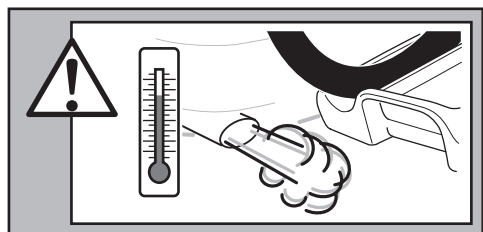

EN Tow bar-mounted bike carrier
DE Fahrradträger für die Anhängerkupplung
FR Porte-vélos sur boule d'attelage
NL Fietsdrager voor op de trekhaak
IT Portabici da installare sul gancio da traino
ES Portabicicletas de bola de remolque
PT Suporte para bicicleta para engate
SV Dragkroksmonterad cykelhållare
DK Cykelholder, der er monteret på anhængertræk
NO Hengerfestemonteerte lasteholdere
FI Vetokoukkuun kiinnitettävä polkupyöräteline
ET Haakekonsule paigaldatav jalgrattahoidik
LV Uz piekabes āķa uzstādāms velosipēdu turētājs
LT Prie gražulo tvirtinami dviračių laikikliai
PL Bagażnik rowerowy montowany na haku holowniczym
RU Устанавливаемое на фаркопе крепление для велосипедов

UK Багажник для велосипедів, що монтується на буксирній штанзі
BG Багажник за велосипеди, монтиран на теглича
CS Nosič jízdních kol s montáží na tažné zařízení
SK Nosič bicyklov s montážou na ťažné zariadenie
SL Prtljažnik za kolesa za na vlečno kljuko
HR/BiH Nosač bicikla koji se postavlja na kuku za vuču
RO Suport pentru bicicletă montat pe bara de tracțiune
HU Vonóhorogra szerelhető kerékpártartó
EL Σχάρα ποδηλάτου κοτσασθόρου
TR Çeki demirine bağlanan bisiklet taşıyıcı
HE המגן אופניים למרכב על החרוטה
AR حامل الدراجة للتثبيت على قضيب العطر
ZH 拖杆安装式托架
JA トウバーマウント型サイクルキャリア
KO 트우바 장착 자전거 캐리어
TH ครงยึดจับจักรยานแบบติดตั้งกับอุปกรณ์ลากพ่วงท้ายรถ