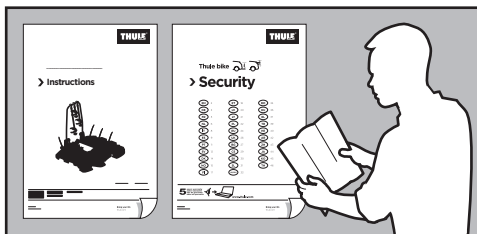

EN Tow bar-mounted bike carrier
DE Fahrradträger für die Anhängerkupplung
FR Porte-vélos sur boule d'attelage
NL Fietsdrager voor op de trekhaak
IT Portabici da installare sul gancio da traino
ES Portabicicletas de bola de remolque
PT Suporte para bicicleta para engate
SV Dragkroksmonterad cykelhållare
DK Cykelholder, der er monteret på anhængertræk
NO Hengerfestemonteerte lasteholdere
FI Vetokoukkuun kiinnitettävä polkupyöräteline
ET Haakekonsule paigaldatav jalgrattahoidik
LV Uz piekabes āķa uzstādāms velosipēdu turētājs
LT Prie gražulo tvirtinami dviračių laikikliai
PL Bagażnik rowerowy montowany na haku holowniczym
RU Устанавливаемое на фаркопе крепление для велосипедов

UK Багажник для велосипедів, що монтується на буксирній штанзі
BG Багажник за велосипеди, монтиран на теглича
CS Nosič jízdních kol s montáží na tažné zařízení
SK Nosič bicyklov s montážou na ťažné zariadenie
SL Prtljažnik za kolesa za na vlečno kljuko
HR/BiH Nosač bicikla koji se postavlja na kuku za vuču
RO Suport pentru bicicletă montat pe bara de tracțiune
HU Vonóhorogra szerelhető kerékpártartó
EL Σχάρα ποδηλάτου κοτσασθόρου
TR Çeki demirine bağlanan bisiklet taşıyıcı
HE המגן אופניים למרכב על החרוטה
AR حامل الدراجة للتثبيت على قضيب العطر
ZH 拖杆安装式托架
JA トウバーマウント型サイクルキャリア
KO 트우바 장착 자전거 캐리어
TH ครงยึดจับจักรยานแบบติดตั้งกับอุปกรณ์ลากพ่วงท้ายรถ