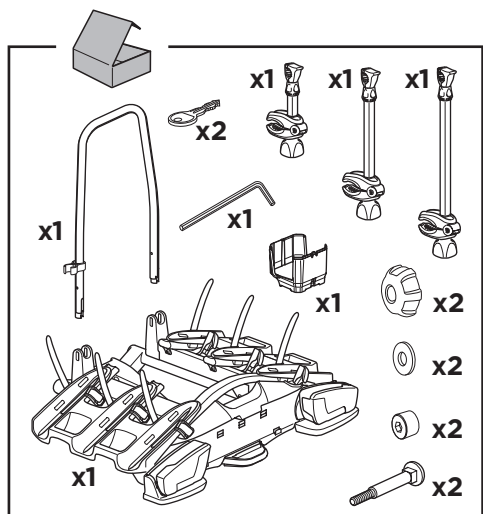

927001

—

CITY CRASH

Complies with ISO norm

18,9 kg

EN Tow bar-mounted bike carrier
DE Fahrradträger für die Anhängerkupplung
FR Porte-vélos sur boule d'attelage
NL Fietsdrager voor op de trekhaak
IT Portabici da installare sul gancio da traino
ES Portabicicletas de bola de remolque
PT Suporte para bicicleta para engate
SV Dragkroksmonterad cykelhållare
DK Cykelholder, der er monteret på anhængertræk
NO Hengerfestemonteerte lasteholdere
FI Vetokoukkuun kiinnitettävä polkupyöräteline
ET Haakekonsule paigaldatav jalgrattahoidik
LV Uz piekabes āķa uzstādāms velosipēdu turētājs
LT Prie gražulo tvirtinami dviračių laikikliai
PL Bagażnik rowerowy montowany na haku holowniczym
RU Устанавливаемое на фаркопе крепление для велосипедов

UK Багажник для велосипедів, що монтується на буксирній штанзі
BG Багажник за велосипеди, монтиран на теглича
CS Nosič jízdních kol s montáží na tažné zařízení
SK Nosič bicyklov s montážou na ťažné zariadenie
SL Prtljažnik za kolesa za na vlečno kljuko
HR/BiH Nosač bicikla koji se postavlja na kuku za vuču
RO Suport pentru bicicletă montat pe bara de tracțiune
HU Vonóhorogra szerelhető kerékpártartó
EL Σχάρα ποδηλάτου κοτσασθόρου
TR Çeki demirine bağlanan bisiklet taşıyıcı
HE המגן אופניים למרכב על החרוטה
AR حامل الدراجة للتثبيت على قضيب العطر
ZH 拖杆安装式托架
JA トウバーマウント型サイクルキャリア
KO 트우바 장착 자전거 캐리어
TH ครงยึดจับจักรยานแบบติดตั้งกับอุปกรณ์ลากพ่วงท้ายรถ