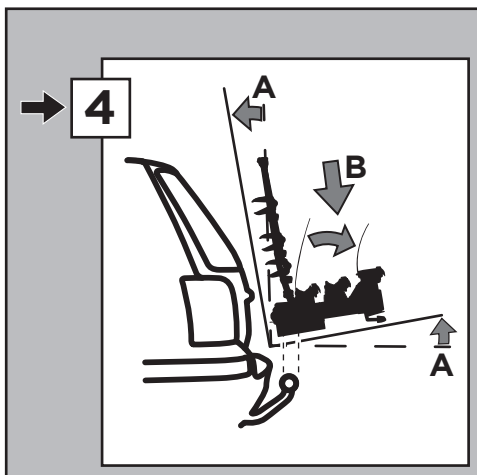

EN Tow bar-mounted bike carrier
DE Fahrradträger für die Anhängerkupplung
FR Porte-vélos sur boule d'attelage
NL Fietsdrager voor op de trekhaak
IT Portabici da installare sul gancio da traino
ES Portabicicletas de bola de remolque
PT Suporte para bicicleta para engate
SV Dragkroksmonterad cykelhållare
DK Cykelholder, der er monteret på anhængertræk
NO Hengerfestemonteerte lasteholdere
FI Vetokoukkuun kiinnitettävä polkupyöräteline
ET Haakekonsule paigaldatav jalgrattahoidik
LV Uz piekabes āķa uzstādāms velosipēdu turētājs
LT Prie gražulo tvirtinami dviračių laikikliai
PL Bagażnik rowerowy montowany na haku holowniczym
RU Устанавливаемое на фаркопе крепление для велосипедов

UK Багажник для велосипедів, що монтується на буксирній штанзі
BG Багажник за велосипеди, монтиран на теглича
CS Nosič jízdních kol s montáží na tažné zařízení
SK Nosič bicyklov s montážou na ťažné zariadenie
SL Prtljažnik za kolesa za na vlečno kljuko
HR/BiH Nosač bicikla koji se postavlja na kuku za vuču
RO Suport pentru bicicletă montat pe bara de tracțiune
HU Vonóhorogra szerelhető kerékpártartó
EL Σχάρα ποδηλάτου κοτσασθόρου
TR Çeki demirine bağlanan bisiklet taşıyıcı
HE המגן אופניים למרכב על החרוטה
AR حامل الدراجة للتثبيت على قضيب العطر
ZH 拖杆安装式托架
JA トウバーマウント型サイクルキャリア
KO 트우바 장착 자전거 캐리어
TH ครงยึดจับจักรยานแบบติดตั้งกับอุปกรณ์ลากพ่วงท้ายรถ