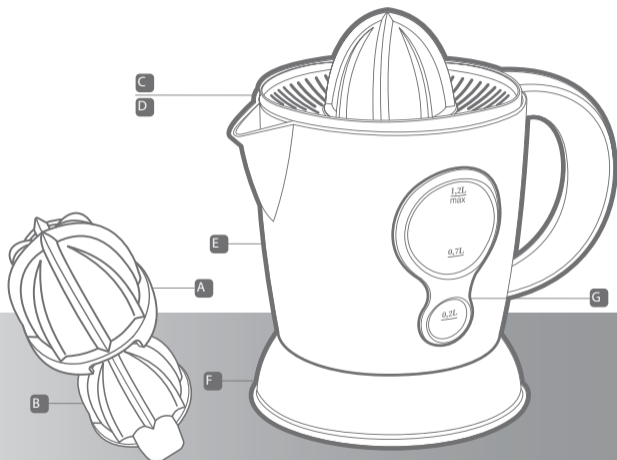

- A Velký kužel
- B Malý kužel
- C Horní sítko
- D Spodní sítko
- E Nádobka na džus
- F Napájecí základna
- G Dva kruhové průřazy, které zobrazují kapacitu džusu v nádobě : 0.2 L, 0.7 L a 1.2 L.

Použití lisu na citrusové plody

Kužele a sítko

Dva různé kužele byly navrženy tak, aby bylo možno lisovat šťávu z různě velkých citrusových plodů. Pro větší plody používejte velký kužel a pro malé kužel menší.

Změna velikosti otvoru sítka se provádí páčkou na rukojeti. Pokud páčku posunete vpravo, otvory se zvětší, vlevo, otvory se zmenší a uprostřed jsou otvory uzavřeny.