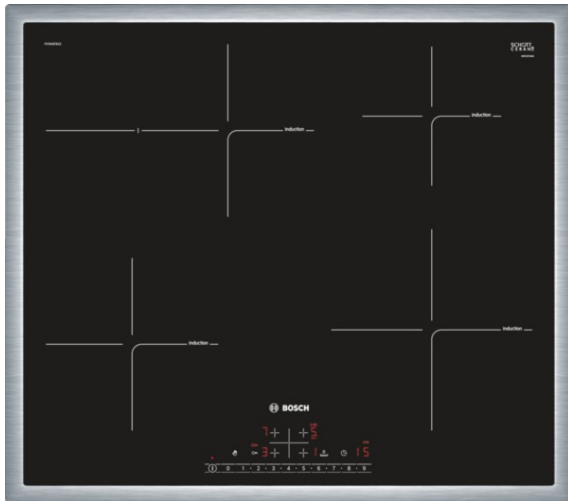

Serie | 6 Varné desky

**PIF645FB1E nerez, plošný rám
indukční sklokeramická varná
deska s ovládáním, 60 cm**

**Indukční varná deska: na ní vaříte rychle,
bezpečně, čistě a navíc s nízkou spotřebou
energie.**

- Ovládání DirectSelect umožňuje přímou a snadnou volbu varné zóny, stupně výkonu a dalších funkcí.
- Pečicí zónu můžete využít pro smažení na velkých pánvích
- Vaření na indukcii je rychlé, s nízkou spotřebou energie a snadným čištěním varné desky.
- Rámeček z nerez oceli je ideální pro vestavbu do kuchyňské desky.
- Funkce PowerBoost zkrátí dobu uvedení do varu až o 50% času.
- Timer automaticky vypne varnou zónu po uplynutí nastavené doby.

Technické údaje

označení produktové řady :	varná deska ovládáním keramika
Konstrukce :	vestavný
zdroj el.energie :	elektrický
počet varných zón, které mohou být použity současně :	4
ovládací prvky :	Precise Timer
rozměry níky (mm) :	55 x 560-560 x 490-500
šířka (mm) :	583
rozměry spotřebiče (mm) :	55 x 583 x 513
Hmotnost netto (kg) :	13,0
hmotnost brutto (kg) :	14,0
ukazatel zbytkového tepla :	Separátní
umístění ovládacího panelu :	vpředu
základní materiál povrchu :	sklokeramika
materiál povrchu :	černá, nerez
barva rámu :	nerez
aprobační certifikáty :	AENOR, CE
Délka přívodního kabelu (cm) :	110
EAN :	4242002870311
příkon (W) :	7400
napětí (V) :	220-240
frekvence (Hz) :	50; 60

design:

- plošný rám

komfort:

- 4 indukční varné zóny s rozpoznáním velikosti hrnce
- senzorové ovládání DirectSelect
- TopControl-digitální ukazatel
- timer pro každou varnou zónu
minutka
- nová sklokeramika HighSpeed, bez dekoru
- rozpoznání velikosti hrnce
funkce powerManagement - nastavení max.příkonu desky
bezpečnostní vypínání
dětská pojistka
- funkce QuickStart
- funkce ReStart
- ukazatel spotřeby energie
- přípojovací kabel (1,1 M)