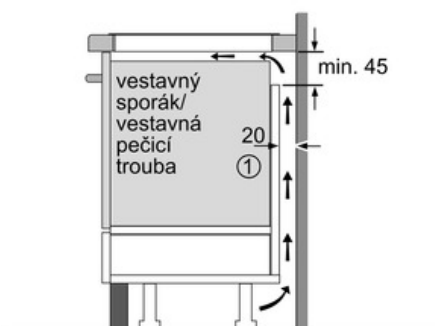

Technické údaje

označení produktové řady :	varná deska ovládáním keramika
Konstrukce :	vestavný
zdroj el.energie :	elektrický
počet varných zón, které mohou být použity současně :	4
ovládací prvky :	EasyTouch
rozměry níky (mm) :	51 x 560-560 x 490-500
šířka (mm) :	592
rozměry spotřebiče (mm) :	51 x 592 x 522
Hmotnost netto (kg) :	12,0
hmotnost brutto (kg) :	13,0
ukazatel zbytkového tepla :	Separátní
umístění ovládacího panelu :	vpředu
základní materiál povrchu :	sklokeramika
materiál povrchu :	černá
aprobační certifikáty :	AENOR, CE
Délka přívodního kabelu (cm) :	110
EAN :	4242002870298
příkon (W) :	7400
napětí (V) :	220-240
frekvence (Hz) :	50; 60

úspora+bezpečnost:

- 2-stupňový ukazatel zbytkového tepla pro každou varnou zónu
- hlavní vypínač

rychlost:

- funkce PowerBoost pro všechny varné zóny
- min. tloušťka pracovní desky: 30 mm
- příkon: 7,4 kW
- přípojovací kabel (1,1 M)
- přípojovací kabel součástí balení
- Varné zóny: 1 x Ø 180 mm, 1.8 kW (max. výkon 3.1 kW)
indukční varná zóna; 1 x Ø 180 mm, 1.8 kW (max. výkon 3.1 kW)
indukční varná zóna; 1 x Ø 145 mm, 1.4 kW (max. výkon 2.2 kW)
indukční varná zóna; 1 x Ø 210 mm, 2.2 kW (max. výkon 3.7 kW)
indukční varná zóna

Serie | 4 Varné desky
PIE651BB1E
indukční sklokeramická varná deska s ovládáním, 60 cm

① Je nutné počítat s větrací štěrbinou.

Rozměry v mm

① Je nutné počítat s větrací štěrbinou

rozměry v mm