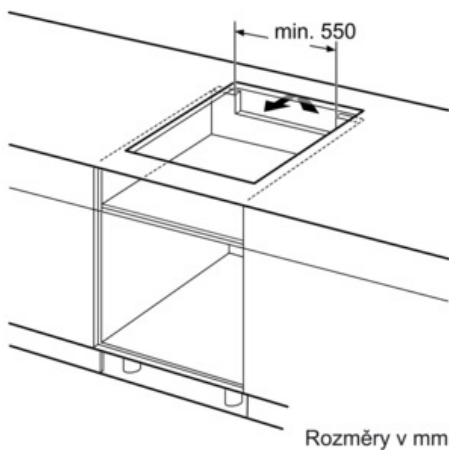

Technické údaje

označení produktové řady :	varná deska ovládáním keramika
Konstrukce :	vestavný
zdroj el.energie :	elektrický
počet varných zón, které mohou být použity současně :	4
ovládací prvky :	EasyTouch
rozměry níky (mm) :	51 x 560-560 x 490-500
šířka (mm) :	592
rozměry spotřebiče (mm) :	51 x 592 x 522
Hmotnost netto (kg) :	12,0
hmotnost brutto (kg) :	13,0
ukazatel zbytkového tepla :	Separátní
umístění ovládacího panelu :	vpředu
základní materiál povrchu :	sklokeramika
materiál povrchu :	černá
aprobační certifikáty :	AENOR, CE
Délka přívodního kabelu (cm) :	110
EAN :	4242002870298
příkon (W) :	7400
napětí (V) :	220-240
frekvence (Hz) :	50; 60

design:

- U-fazeta

komfort:

- 4 indukční varné zóny s rozpoznáním velikosti hrnce
- 17 stupňů výkonu
- senzorové ovládání TouchSelect
- TopControl-digitální ukazatel
- timer pro každou varnou zónu minutka
- sklokeramika HighSpeed, bez dekoru
- rozpoznání velikosti hrnce
funkce powerManagement - nastavení max.příkonu desky
bezpečnostní vypínání
dětská pojistka
- funkce QuickStart
- funkce ReStart

úspora+bezpečnost:

- 2-stupňový ukazatel zbytkového tepla pro každou varnou zónu
- hlavní vypínač

rychlost:

- funkce PowerBoost pro všechny varné zóny
- min. tloušťka pracovní desky: 30 mm
- příkon: 7,4 kW
- přípojovací kabel (1,1 M)
- přípojovací kabel součástí balení
- Varné zóny: 1 x Ø 180 mm, 1.8 kW (max. výkon 3.1 kW)
indukční varná zóna; 1 x Ø 180 mm, 1.8 kW (max. výkon 3.1 kW)
indukční varná zóna; 1 x Ø 145 mm, 1.4 kW (max. výkon 2.2 kW)
indukční varná zóna; 1 x Ø 210 mm, 2.2 kW (max. výkon 3.7 kW)
indukční varná zóna

Serie | 4 Varné desky
PIE651BB1E
indukční sklokeramická varná deska s ovládáním, 60 cm

① Je nutné počítat s větrací štěrbinou.

Rozměry v mm

① Je nutné počítat s větrací štěrbinou

rozměry v mm