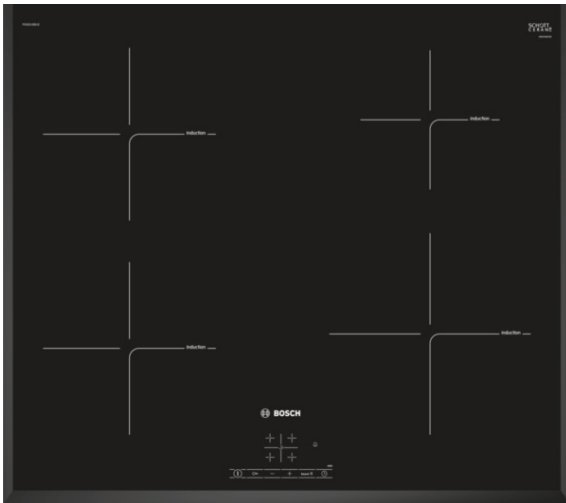

Serie | 4 Varné desky
PIE651BB1E
indukční sklokeramická varná
deska s ovládáním, 60 cm

Indukční varná deska: na ní vaříte rychle, bezpečně, čistě a navíc s nízkou spotřebou energie.

- **Ovládání TouchSelect:** zvolte varnou zónu a snadno nastavíte požadovanou úroveň výkonu.
- Vaření na indukci je rychlé, s nízkou spotřebou energie a snadným čištěním varné desky.
- U-fazeta má elegantní design se zkosenými předními a bočními fazetami.
- Funkce PowerBoost zkrátí dobu uvedení do varu až o 50% času.
- Timer automaticky vypne varnou zónu po uplynutí nastavené doby.

Technické údaje

označení produktové řady :	varná deska ovládáním keramika
Konstrukce :	vestavný
zdroj el.energie :	elektrický
počet varných zón, které mohou být použity současně :	4
ovládací prvky :	EasyTouch
rozměry níky (mm) :	51 x 560-560 x 490-500
šířka (mm) :	592
rozměry spotřebiče (mm) :	51 x 592 x 522
Hmotnost netto (kg) :	12,0
hmotnost brutto (kg) :	13,0
ukazatel zbytkového tepla :	Separátní
umístění ovládacího panelu :	vpředu
základní materiál povrchu :	sklokeramika
materiál povrchu :	černá
aprobační certifikáty :	AENOR, CE
Délka přívodního kabelu (cm) :	110
EAN :	4242002870298
příkon (W) :	7400
napětí (V) :	220-240
frekvence (Hz) :	50; 60

zvláštní příslušenství

HEZ390042 : sada nádobí - 3 hrnce + 1 pánev

Serie | 4 Varné desky

PIE651BB1E

indukční sklokeramická varná deska s ovládáním, 60 cm

Indukční varná deska: na ní vaříte rychle, bezpečně, čistě a navíc s nízkou spotřebou energie.

design:

- U-fazeta

komfort:

- 4 indukční varné zóny s rozpoznáním velikosti hrnce
- 17 stupňů výkonu
- senzorové ovládání TouchSelect
- TopControl-digitální ukazatel
- timer pro každou varnou zónu minutka
- sklokeramika HighSpeed, bez dekoru
- rozpoznání velikosti hrnce
funkce powerManagement - nastavení max.příkonu desky
bezpečnostní vypínání
dětská pojistka
- funkce QuickStart
- funkce ReStart