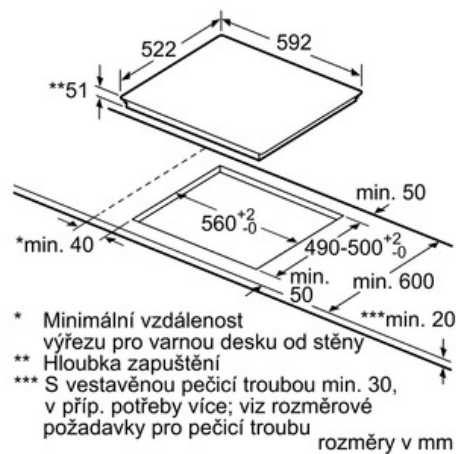

Technické údaje

označení produktové řady :	varná deska ovládáním keramika
Konstrukce :	vestavný
zdroj el.energie :	elektrický
počet varných zón, které mohou být použity současně :	4
ovládací prvky :	EasyTouch
rozměry níky (mm) :	51 x 560-560 x 490-500
šířka (mm) :	592
rozměry spotřebiče (mm) :	51 x 592 x 522
Hmotnost netto (kg) :	12,0
hmotnost brutto (kg) :	13,0
ukazatel zbytkového tepla :	Separátní
umístění ovládacího panelu :	vpředu
základní materiál povrchu :	sklokeramika
materiál povrchu :	černá
aprobační certifikáty :	AENOR, CE
Délka přívodního kabelu (cm) :	110
EAN :	4242002870298
příkon (W) :	7400
napětí (V) :	220-240
frekvence (Hz) :	50; 60

design:

- U-fazeta

komfort:

- 4 indukční varné zóny s rozpoznáním velikosti hrnce
- 17 stupňů výkonu
- senzorové ovládání TouchSelect
- TopControl-digitální ukazatel
- timer pro každou varnou zónu minutka
- sklokeramika HighSpeed, bez dekoru
- rozpoznání velikosti hrnce
funkce powerManagement - nastavení max.příkonu desky
bezpečnostní vypínání
dětská pojistka
- funkce QuickStart
- funkce ReStart

úspora+bezpečnost:

- 2-stupňový ukazatel zbytkového tepla pro každou varnou zónu
- hlavní vypínač

rychlost:

- funkce PowerBoost pro všechny varné zóny
- min. tloušťka pracovní desky: 30 mm
- příkon: 7,4 kW
- přípojovací kabel (1,1 M)
- přípojovací kabel součástí balení
- Varné zóny: 1 x Ø 180 mm, 1.8 kW (max. výkon 3.1 kW)
indukční varná zóna; 1 x Ø 180 mm, 1.8 kW (max. výkon 3.1 kW)
indukční varná zóna; 1 x Ø 145 mm, 1.4 kW (max. výkon 2.2 kW)
indukční varná zóna; 1 x Ø 210 mm, 2.2 kW (max. výkon 3.7 kW)
indukční varná zóna

Serie | 4 Varné desky
PIE651BB1E
indukční sklokeramická varná deska s ovládáním, 60 cm

① Je nutné počítat s větrací štěrbinou.

Rozměry v mm

① Je nutné počítat s větrací štěrbinou

rozměry v mm