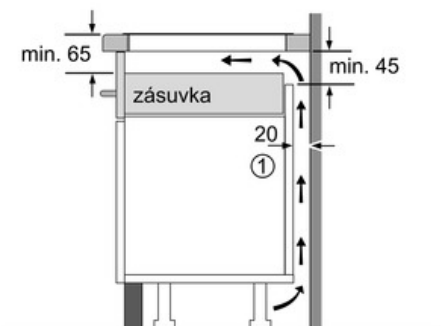

Technické údaje

označení produktové řady :	varná deska ovládáním keramika
Konstrukce :	vestavný
zdroj el.energie :	elektrický
počet varných zón, které mohou být použity současně :	4
ovládací prvky :	EasyTouch
rozměry níky (mm) :	51 x 560-560 x 490-500
šířka (mm) :	592
rozměry spotřebiče (mm) :	51 x 592 x 522
Hmotnost netto (kg) :	12,0
hmotnost brutto (kg) :	13,0
ukazatel zbytkového tepla :	Separátní
umístění ovládacího panelu :	vpředu
základní materiál povrchu :	sklokeramika
materiál povrchu :	černá
aprobační certifikáty :	AENOR, CE
Délka přívodního kabelu (cm) :	110
EAN :	4242002870298
příkon (W) :	7400
napětí (V) :	220-240
frekvence (Hz) :	50; 60

design:

- U-fazeta

komfort:

- 4 indukční varné zóny s rozpoznáním velikosti hrnce
- 17 stupňů výkonu
- senzorové ovládání TouchSelect
- TopControl-digitální ukazatel
- timer pro každou varnou zónu minutka
- sklokeramika HighSpeed, bez dekoru
- rozpoznání velikosti hrnce
funkce powerManagement - nastavení max.příkonu desky
bezpečnostní vypínání
dětská pojistka
- funkce QuickStart
- funkce ReStart

úspora+bezpečnost:

- 2-stupňový ukazatel zbytkového tepla pro každou varnou zónu
- hlavní vypínač

rychlost:

- funkce PowerBoost pro všechny varné zóny
- min. tloušťka pracovní desky: 30 mm
- příkon: 7,4 kW
- přípojovací kabel (1,1 M)
- přípojovací kabel součástí balení
- Varné zóny: 1 x Ø 180 mm, 1.8 kW (max. výkon 3.1 kW)
indukční varná zóna; 1 x Ø 180 mm, 1.8 kW (max. výkon 3.1 kW)
indukční varná zóna; 1 x Ø 145 mm, 1.4 kW (max. výkon 2.2 kW)
indukční varná zóna; 1 x Ø 210 mm, 2.2 kW (max. výkon 3.7 kW)
indukční varná zóna

Serie | 4 Varné desky
PIE651BB1E
indukční sklokeramická varná deska s ovládáním, 60 cm

① Je nutné počítat s větrací štěrbinou.

Rozměry v mm

① Je nutné počítat s větrací štěrbinou

rozměry v mm